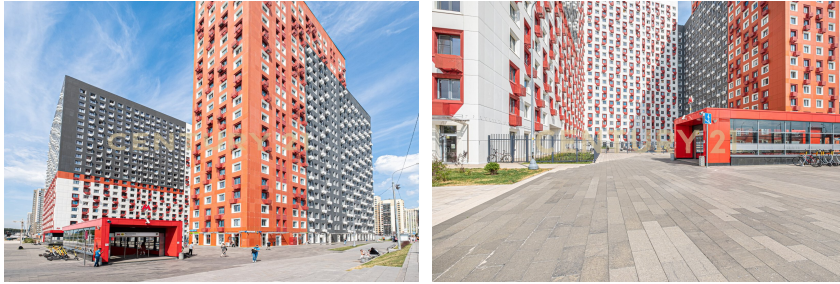

CENTURY 21
Level

**Продажа 2-комнатной квартиры 63м²,
14/23 этаж**

15 000 000 ₹

63м² 14 2

Москва, Внуковское, Внуковское, Анны Ахматовой ул.,
11