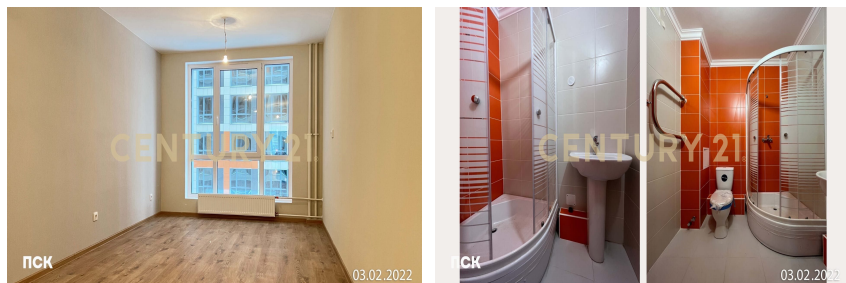

### 3 300 000 ₺

19.5м² 15 ?

Парголово п., Выборгский, Выборгский, Толубеевский проезд, 8, к 2

**Ткаченко Сергей**  
Ведущий эксперт

**+7 (921) 940-21-00**  
tkachenko.sergey1@century21.ru

Предлагается к покупке студия на 15 этаже в апарт отеле Старт. Студия с отделкой под ключ. После получения ключей Вам останется только расставить мебель. Комплекс находится в пешей доступности к метро (7 мин.), красивейший Шуваловский парк - наследие ЮНЕСКО, удобный выезд на КАД, Студия отлично подходит как для студента так и под сдачу. В комплексе к Вашему удобству есть служба консьерж, уборка, рестораны/кафе, охрана. Территория комплекса огорожена. Студия полностью выплачена, без обременений, на физ.лице. Быстрый выход на сделку. Арт. 23988989 >> <https://www.century21.ru/nedvizhimost/sankt-peterburg-vyborgskii-r-n-prodaza-studii-195m2-1520-etaz>

Предлагается к покупке студия на 15 этаже в апарт отеле Старт. Студия с отделкой под ключ. После получения ключей Вам останется только расставить мебель. Комплекс находится в пешей доступности к метро (7 мин.), красивейший Шуваловский парк - наследие ЮНЕСКО, удобный выезд на КАД, Студия отлично подходит как для студента так и под сдачу. В комплексе к Вашему удобству есть служба консьерж, уборка, рестораны/кафе, охрана. Территория комплекса огорожена. Студия полностью выплачена, без обременений, на физ.лице. Быстрый выход на сделку. Арт. 23988989 >> <https://www.century21.ru/nedvizhimost/sankt-peterburg-vyborgskii-r-n-prodaza-studii-195m2-1520-etaz>