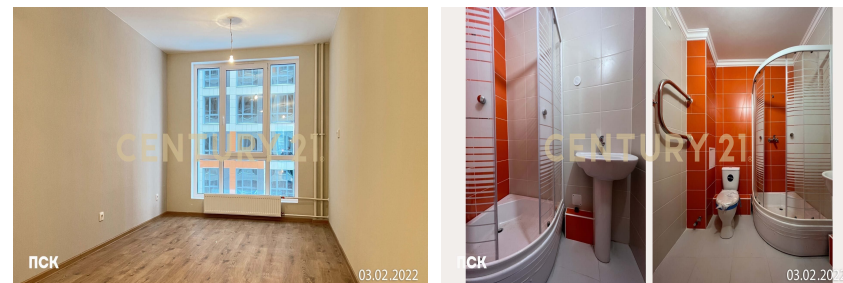

Ткаченко Сергей
Ведущий эксперт

+7 (921) 940-21-00
tkachenko.sergey1@century21.ru

Предлагается к покупке студия на 15 этаже в апарт отеле Старт. Студия с отделкой под ключ. После получения ключей Вам останется только расставить мебель. Комплекс находится в пешей доступности к метро (7 мин.), красивейший Шуваловский парк - наследие ЮНЕСКО, удобный выезд на КАД, Студия отлично подходит как для студента так и под сдачу. В комплексе к Вашему удобству есть служба консьерж, уборка, рестораны/кафе, охрана. Территория комплекса огорожена. Студия полностью выплачена, без обременений, на физ.лице. Быстрый выход на сделку. Арт. 23988989 >> <https://www.century21.ru/nedvizhimost/sankt-peterburg-vyborgskii-r-n-prodaza-studii-195m2-1520-etaz>

Продажа квартиры +7 (921) 940-21-00
Продажа квартиры +7 (921) 940-21-00
Продажа квартиры +7 (921) 940-21-00
Продажа квартиры +7 (921) 940-21-00
Продажа квартиры +7 (921) 940-21-00
Продажа квартиры +7 (921) 940-21-00
Продажа квартиры +7 (921) 940-21-00
Продажа квартиры +7 (921) 940-21-00
Продажа квартиры +7 (921) 940-21-00
Продажа квартиры +7 (921) 940-21-00
Продажа квартиры +7 (921) 940-21-00

CENTURY 21 Capital Petersburg