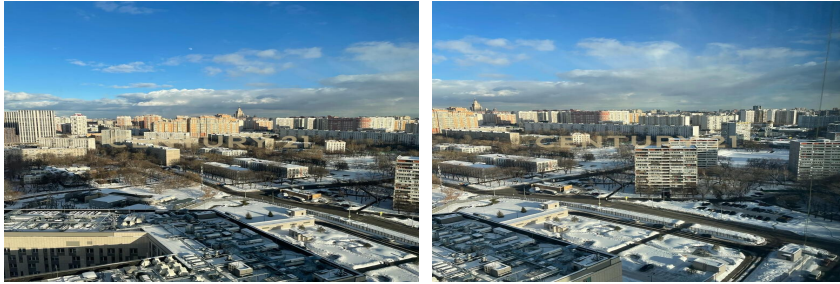

## Продажа 2-комнатной квартиры 70.5м², 25/52 этаж

36 500 000 ₽

70.5м² 25 2

Москва, Раменки, Раменки, Мичуринский проспект, 56

ЛУЧШИЙ ВИД в ЖК НЕБО! Предлагается 2-х комнатная квартира на 25ом этаже современного небоскреба. Функциональная планировка застройщика позволяет реализовать как 2 изолированные комнаты и кухню-гостиную, так и 1 изолированную комнату с просторной кухней-гостиной. Из окон открывается прекрасный вид на МГУ и весь центр Москвы. Уютная, насыщенная светом и солнцем квартира с впечатляющим видом. Развитая инфраструктура района – школа, детский сад и благоустроенная территория без машин с авторским эксклюзивным ландшафтом. На территории игровые площадки, спортивные площадки, мини-футбол, баскетбольное поле, амфитеатр – все удобства для жителей комплекса. На первых этажах располагается коммерческая часть. Комплекс будет граничить с Парком Событие,... >> <https://www.century21.ru/nedvizhimost/prodaza-2-komnatnoi-kvartiry-705m2-2552-etaz>