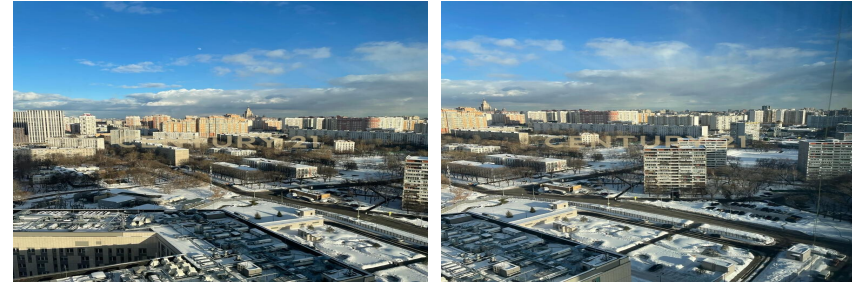

## Продажа 2-комнатной квартиры 70.5м², 25/52 этаж

36 500 000 ₽

70.5м² 25 2

Москва, Раменки, Раменки, Мичуринский проспект, 56

ЛУЧШИЙ ВИД в ЖК НЕБО! Предлагается 2-х комнатная квартира на 25ом этаже современного небоскреба. Функциональная планировка застройщика позволяет реализовать как 2 изолированные комнаты и кухню-гостиную, так и 1 изолированную комнату с просторной кухней-гостиной. Из окон открывается прекрасный вид на МГУ и весь центр Москвы. Уютная, насыщенная светом и солнцем квартира с впечатляющим видом. Развитая инфраструктура района – школа, детский сад и благоустроенная территория без машин с авторским эксклюзивным ландшафтом. На территории игровые площадки, спортивные площадки, мини-футбол, баскетбольное поле, амфитеатр – все удобства для жителей комплекса. На первых этажах располагается коммерческая часть. Комплекс будет граничить с Парком Событие,... >> <https://www.century21.ru/nedvizhimost/prodaza-2-komnatnoi-kvartiry-705m2-2552-etaz>