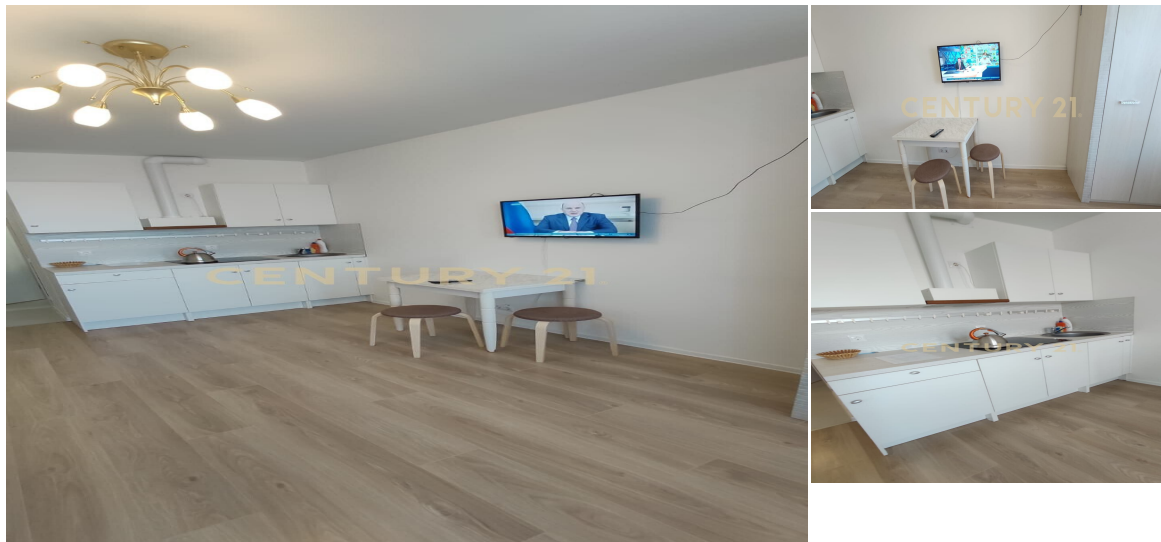

## Аренда студии 28м<sup>2</sup>, 17/22 этаж

20 000 ₽ в месяц

28м<sup>2</sup>

17

?

<https://www.century21.ru/nedvizhimost/arenda-studii-28m2-1722-etaz>

Обнинск г., Маркса проспект, 99

В Новом доме, жилого комплекса "Московский Квартал", сдается в аренду квартира-студия. Сдается на длительный срок (от 6 мес), лицам славянских национальностей. Все необходимое для проживания, мебель и бытовая техника, в квартире имеется. В пешей доступности находится вся необходимая инфраструктура, магазины, детский сад, новая современная школа №17, аптека, остановка общественного транспорта. Ежемесячная стоимость аренды - 20.000р. + коммунальные услуги (3000р. в зимнее время) С агентствами не сотрудничаем. Юридическую чистоту сделки гарантирует международное агентство недвижимости CENTURY 21 Абсолют. Арт. 18898842 >> <https://www.century21.ru/nedvizhimost/arenda-studii-28m2-1722-etaz>